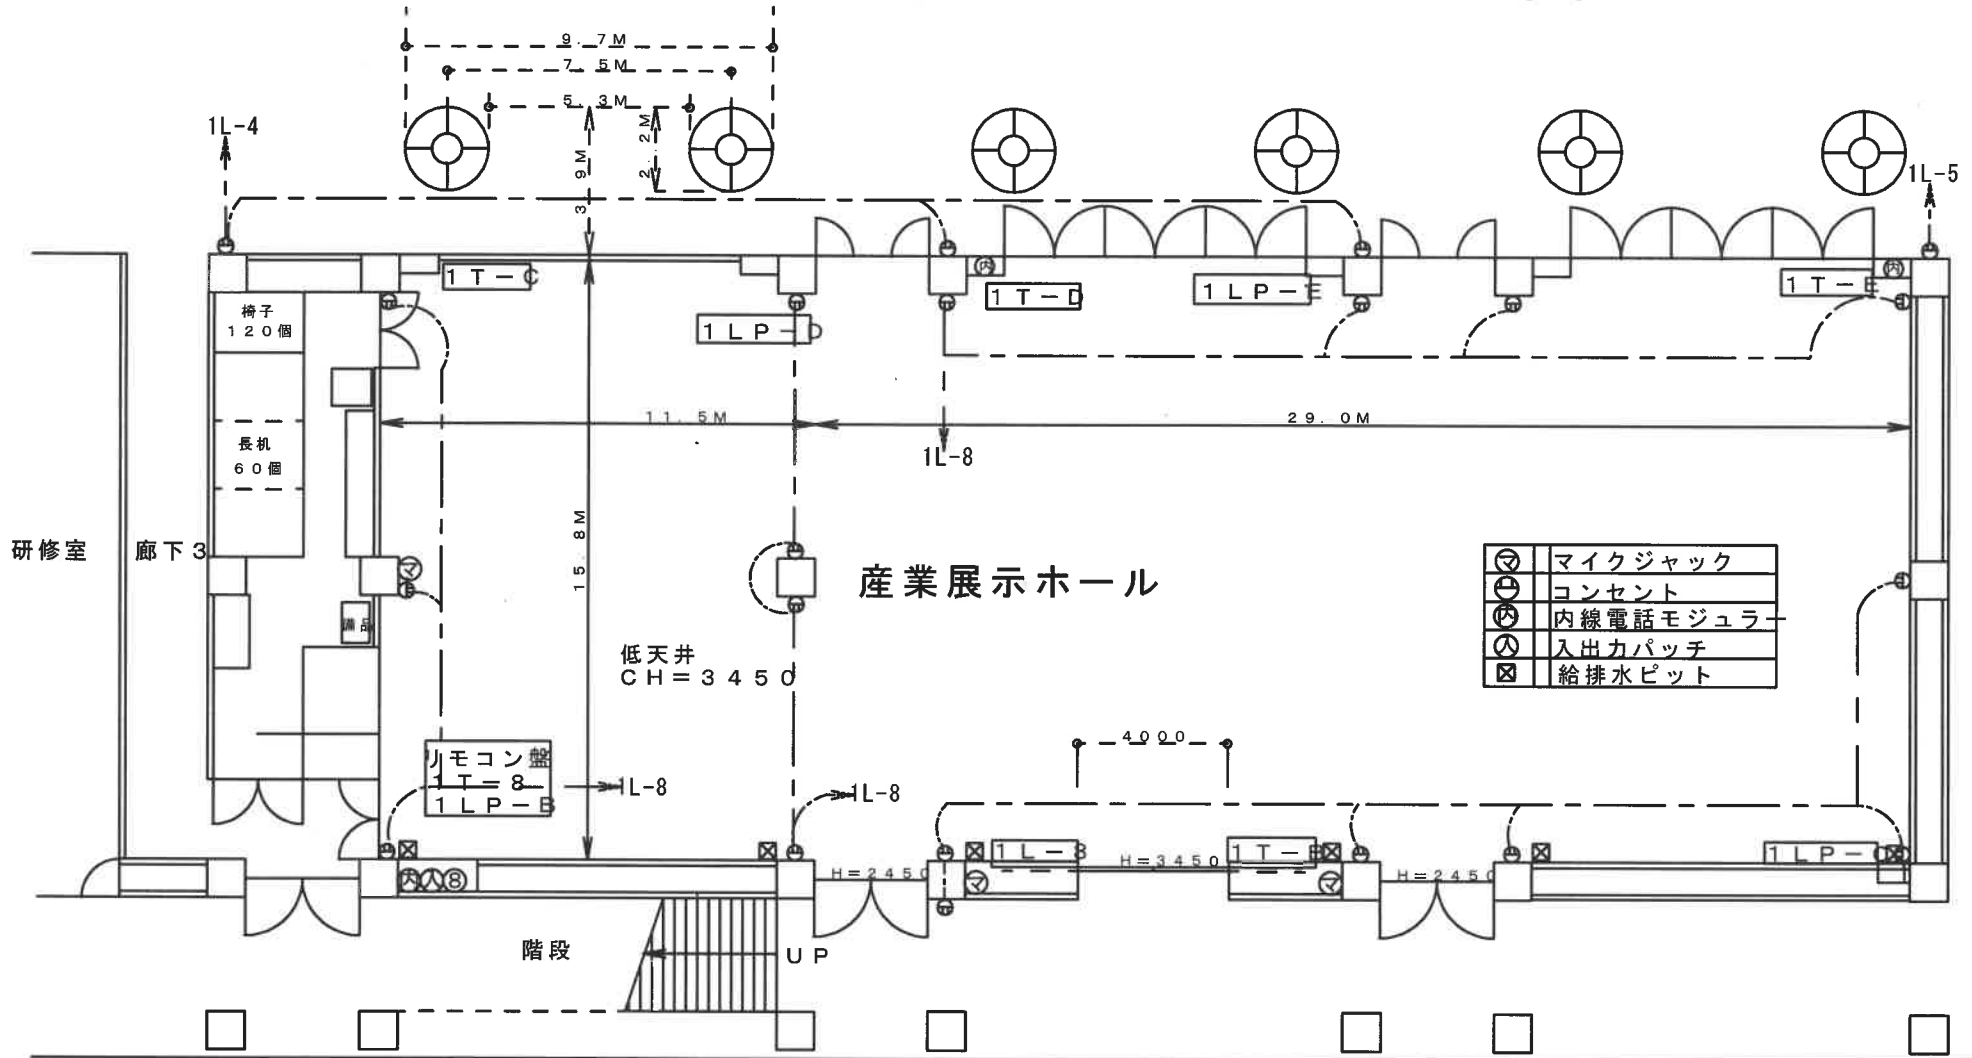

産業展示ホール平面図

イベント用電源盤

盤名	電灯	動力
1LP-B	各125A	各50A
1LP-C		
1LP-D		
1LP-E		

コンセント

20A	4回路
1L-8	

産業展示ホール面積 1/200

床面積	676㎡	(204坪)
有効面積	641㎡	(193坪)
1坪 3.3124㎡		