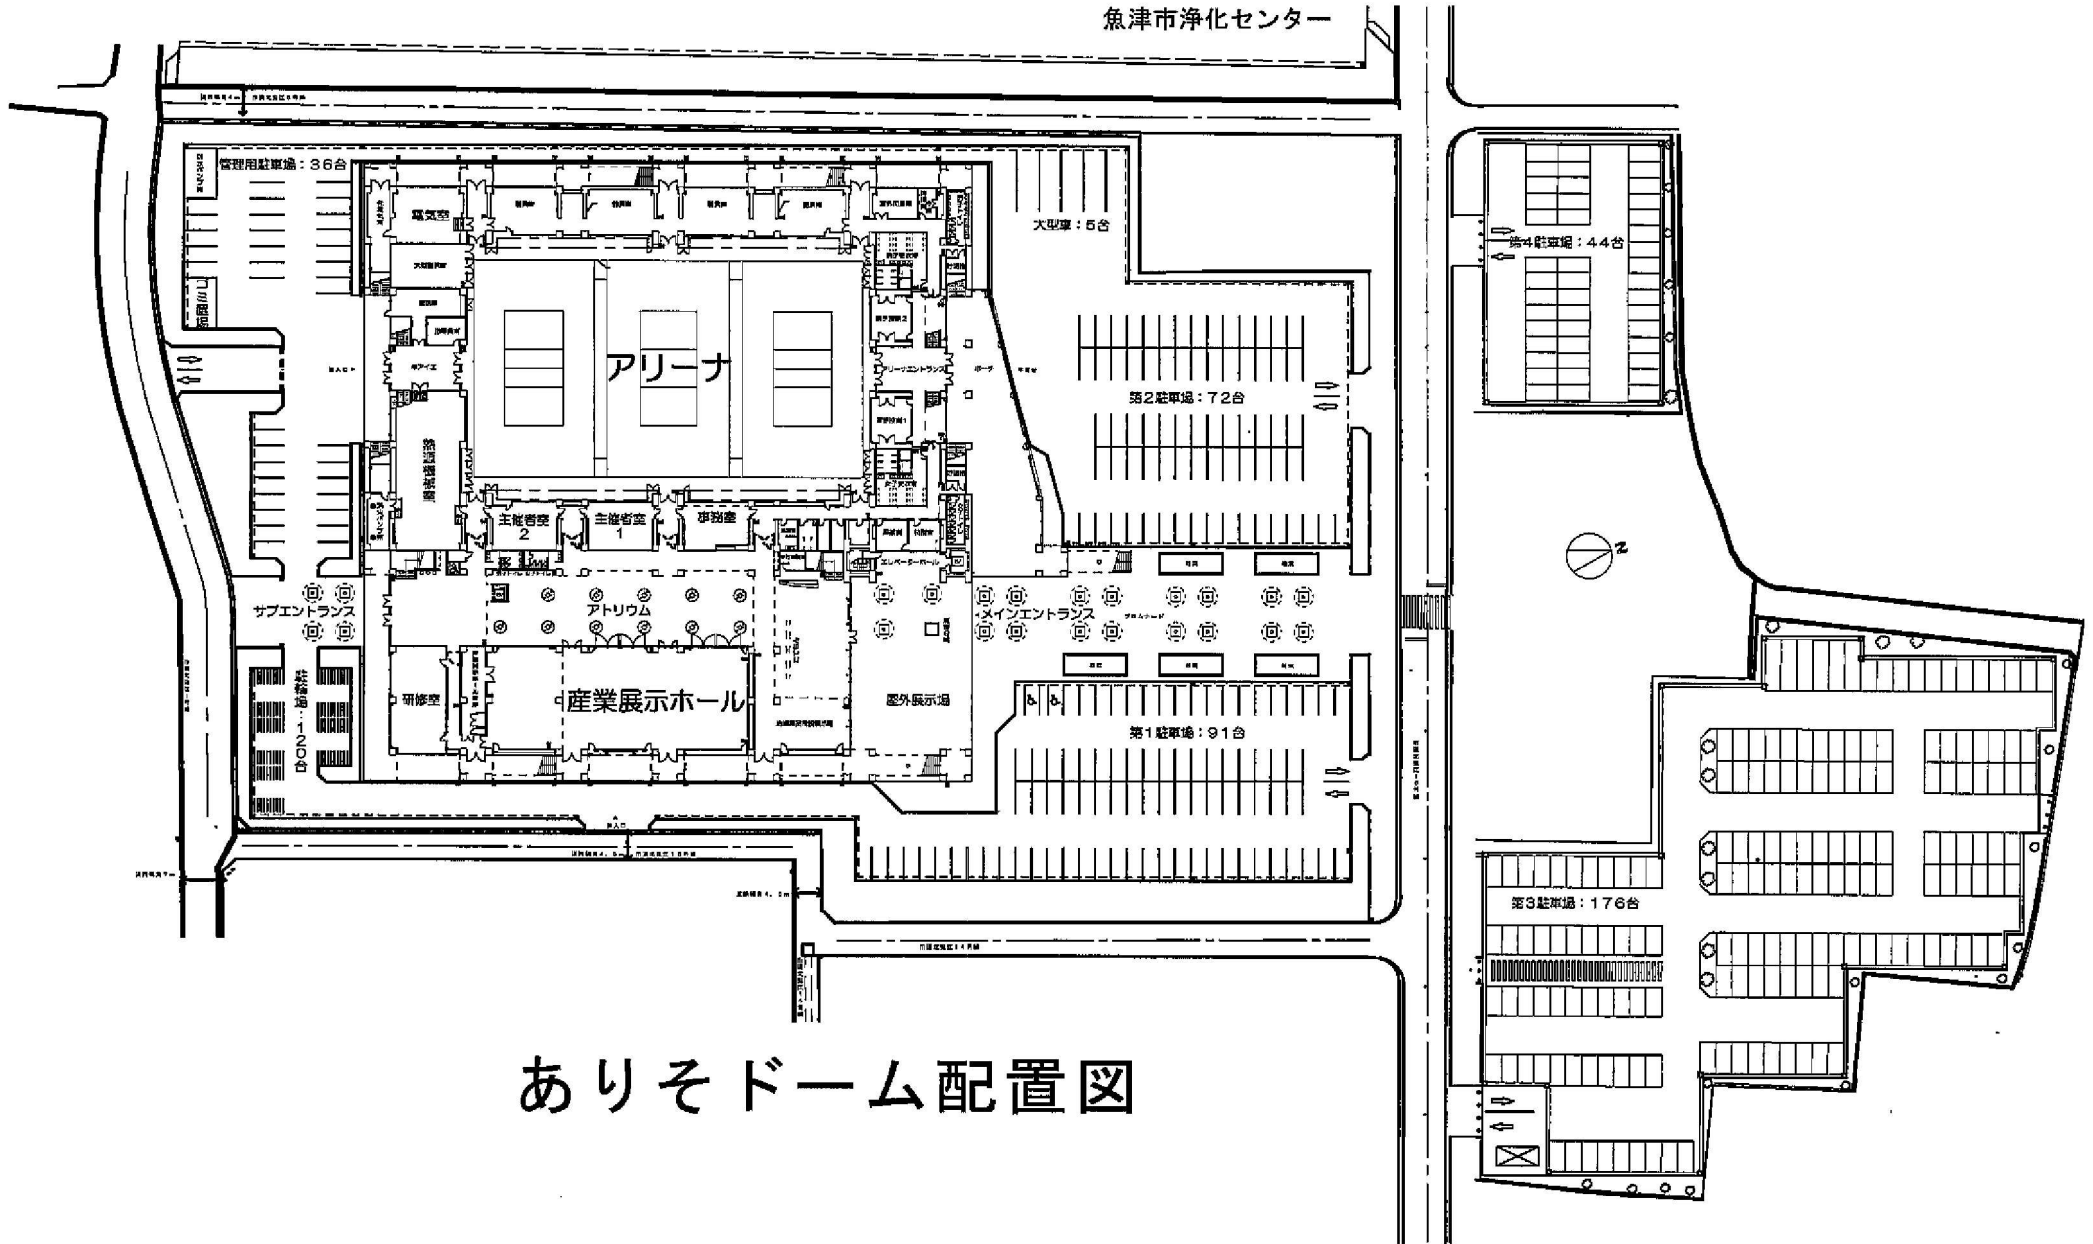

魚津市浄化センター

ありそドーム配置図